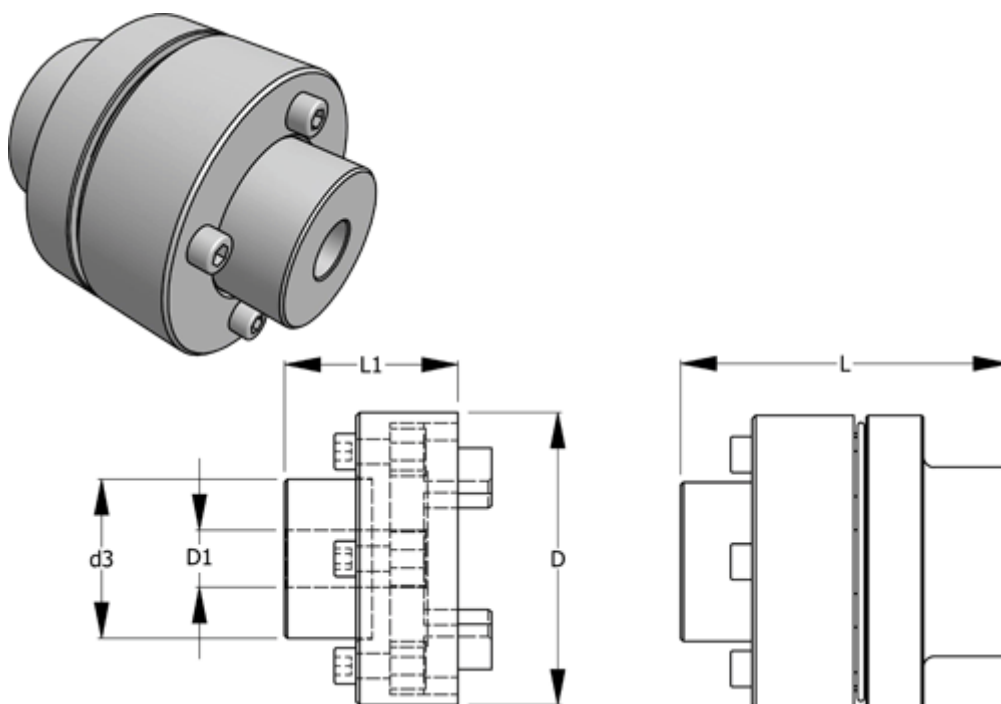

Varenummer: 3301128102104
Beskrivelse: Normex Nav 102+104 for type G str. 128
Maks. boring 55 mm

Mål

D	= 128
d1 max	= 53
d3	= 74.5
L	= 154
L1	= 68